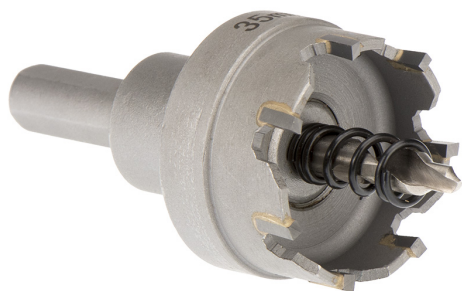

CON CHIP LATERAL Y TALADRO CENTRAL. PROFUNDIDAD MÁXIMA DE CORTE 5MM.

€43,10

Ø	48 mm
h	28 mm
d	10 mm
L	50 mm
Rosca	M14 x 1,5
Peso bruto	0,24 kg
Dimensiones de embalaje	-
Codigo de barras	8012667314453

Colgante

C45

HM