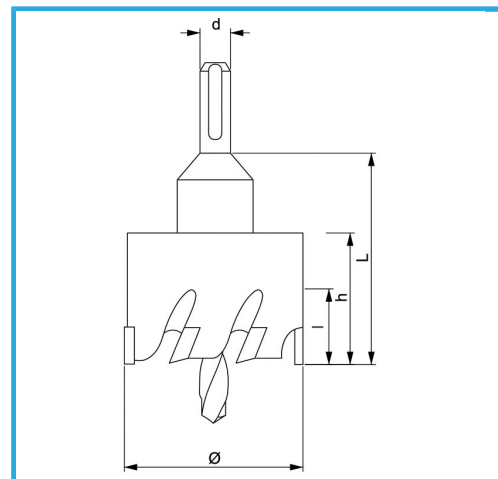

CON CHIP LATERAL Y TALADRO CENTRAL. PROFUNDIDAD MÁXIMA DE CORTE 5MM.

€43,10

Ø	48 mm
h	28 mm
d	10 mm
L	50 mm
Rosca	M14 x 1,5
Peso bruto	0,24 kg
Dimensiones de embalaje	-
Codigo de barras	8012667314453

Colgante