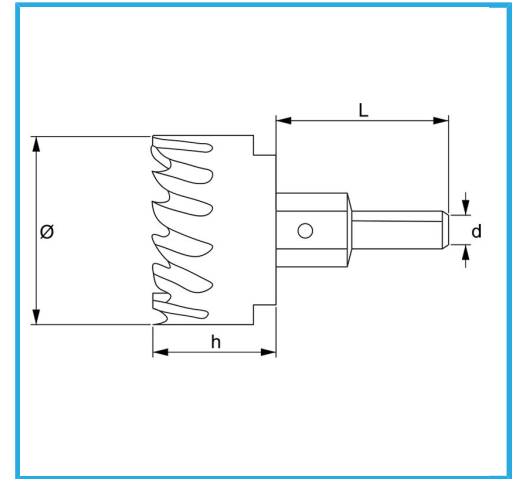

CON SCARICO TRUCIOLO LATERALE E PUNTA PILOTA.

**€68,00**

Ø	75 mm
h	23 mm
d	12 mm
L	46 mm
Filetto	M16 x 1,5
Peso lordo	0,54 kg
Dimensioni imballo	-
Codice EAN	8012667313982

Append.

**HSS**