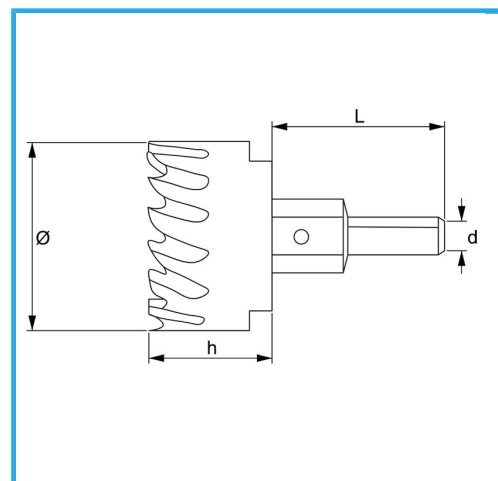

CON SCARICO TRUCIOLO LATERALE E PUNTA PILOTA.

**€94,70**

Ø	90 mm
h	23 mm
d	12 mm
L	46 mm
Filetto	M16 x 1,5
Peso lordo	0,75 kg
Dimensioni imballo	120x120x130 h mm
Codice EAN	8012667314019

Append.

**HSS**