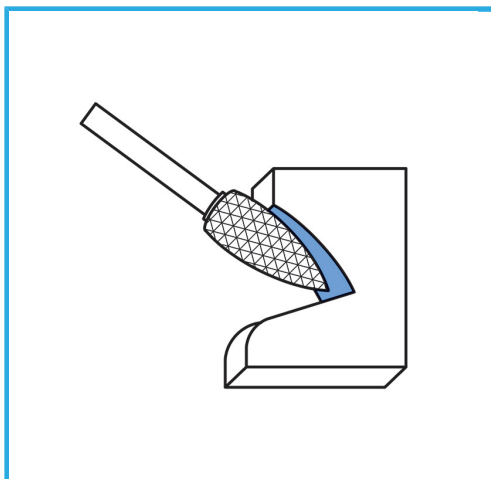

€30,70

D1	ø12 mm
L1	25 mm
D2	6 mm
L2	70 mm
Peso lordo	0,04 kg
Codice EAN	8012667357610

Scatola

HM