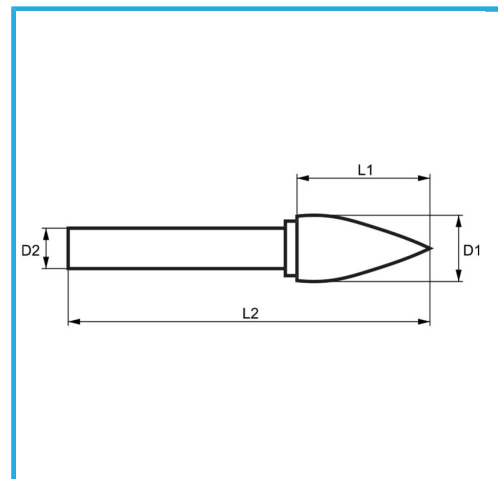

€30,70

D1	ø12 mm
L1	25 mm
D2	6 mm
L2	70 mm
Peso lordo	0,04 kg
Codice EAN	8012667357610

Scatola

HM