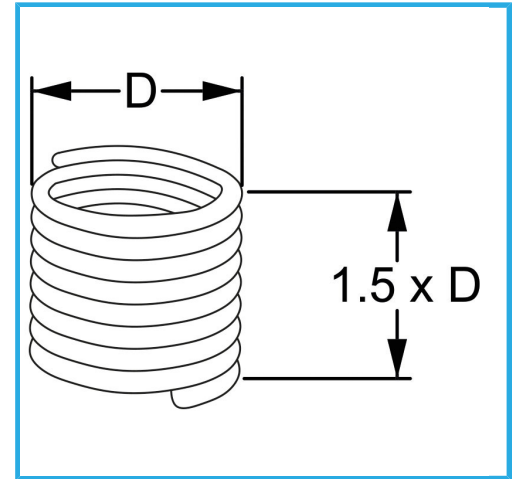

RAUTENPROFIL MIT FEDERFORM, DIE ZWEI PERFEKT KONZENTRISCHE FÄDEN ERZEUGT; EINE ÄÜßERE, DIE MIT DEM ENTSPRECHENDEN..

D	M 40 x 3.0 mm
Pack	5
Verpackungsmaße	140x85x45 h mm
Bruttogewicht	0,09 kg
EAN-Code	8012667364687