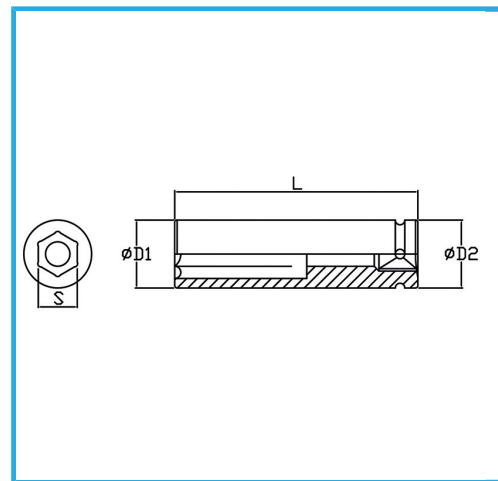

€7,00

Medida	11 mm
D1	18,5 mm
D2	24 mm
Longitud	78 mm
Peso bruto	0,14 kg
Dimensiones de embalaje	-
Codigo de barras	8012667271961

Fosfatado

1/2"

-

-