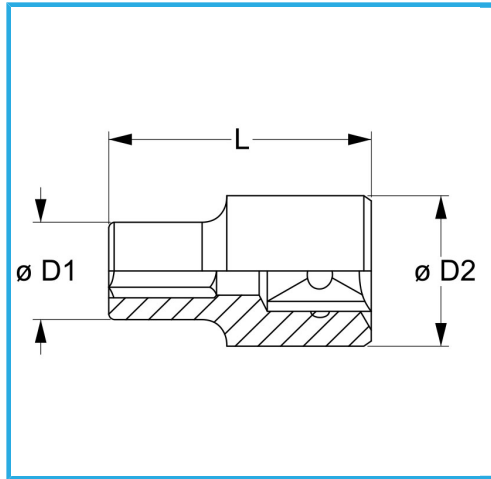

DIN 3124.

Size	25 mm
D1	36 mm
D2	35 mm
Length	52 mm
Gross weight	0,24 kg
Packaging dimensions	-
EAN Code	8012667280468

Hangable

Chromed

3/4"

-

Cr-V

-