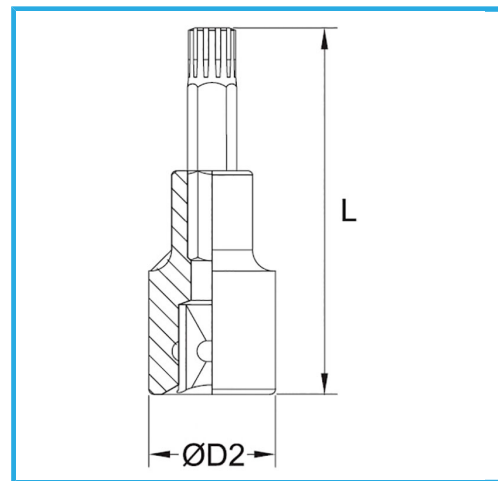

€8,60

<b>Misura</b>	M 8
<b>D2</b>	22 mm
<b>Lunghezza</b>	55 mm
<b>Dimensioni imballo</b>	115 x 45 x 22 h mm
<b>Peso lordo</b>	0,07 kg
<b>Codice EAN</b>	8012667282585

	Append.		-
	-		Cromata
	1/2"		